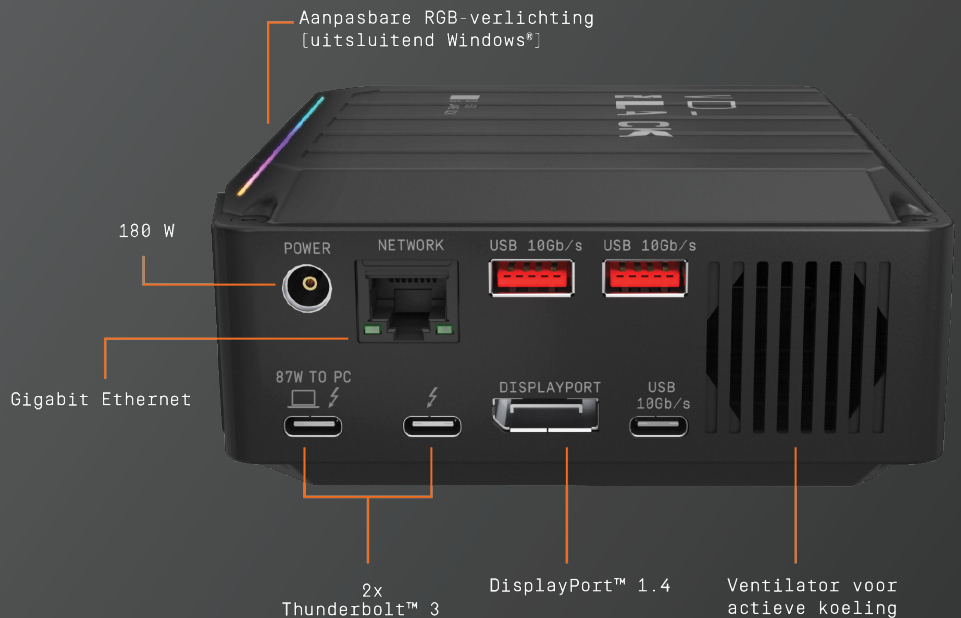

D50 GAME DOCK

SPECIAAL ONTWIKKELD
OM JE LAPTOP TE
TRANSFORMEREN IN
EEN GEÏNTEGREERD
EN MEESLEPEND
GAMINGSTATION.

Transformeer je laptop in een volledig geïntegreerd gamingstation, waarbij je een einde maakt aan de kabelspaghetti via een enkel Thunderbolt™ 3-snoer met meerdere poorten voor naadloze aansluiting van je randapparaten. Compleet met RGB-verlichting om je station een persoonlijk tintje te geven [uitsluitend Windows®].

- Geavanceerde connectiviteit met een enkele Thunderbolt™ 3-kabel voor gestroomlijnde docking: 2x Thunderbolt 3-poorten, DisplayPort™ 1.4, 2x USB-C™10 Gb/s-poorten, 3x USB-A 10 Gb/s-poorten, Audio In/Out en Gigabit Ethernet
- Tot 87 watt pass-through opladen voor je laptop met Thunderbolt™ 3-ondersteuning via meegeleverde kabel om altijd overeind te blijven in de game
- Aanpasbare RGB-verlichting met 13 LED-patrooneffecten die programmeerbaar zijn met ons WD_BLACK™ Dashboard of integreer naadloos met de meeste moederborden van topmerken [uitsluitend Windows®]
- Compact en slank design met beperkte garantie van 5 jaar

WD_BLACK

PRODUCTKENMERKEN

SLUIT AAN, VOER HET COMMANDO EN HEERS

Dock eenmaal, ruim de kabelspaghetti op en verkort de instellingstijden met gestroomlijnde connectiviteit in een enkel Thunderbolt™ 3-snoer, waarmee je je laptop kunt koppelen aan een extra scherm tot 5K 60 Hz en randapparaten zoals een muis, toetsenbord, headset en ethernet voor een complete, meeslepende gamingervaring. Mis nooit een moment van de actie met 87 W pass-through opladen, waardoor je laptop steeds op vol vermogen blijft tijdens het gamen.

GEOPTIMALISEERD MET HET WD_BLACK™ DASHBOARD

Neem de totale controle in handen met het WD_BLACK™ Dashboard, waardoor je de status van je drive kunt controleren en de prestaties kunt optimaliseren via de gamingmode, zodat je er zeker van kunt zijn dat je op volle toeren werkt tijdens intense gamingessies.