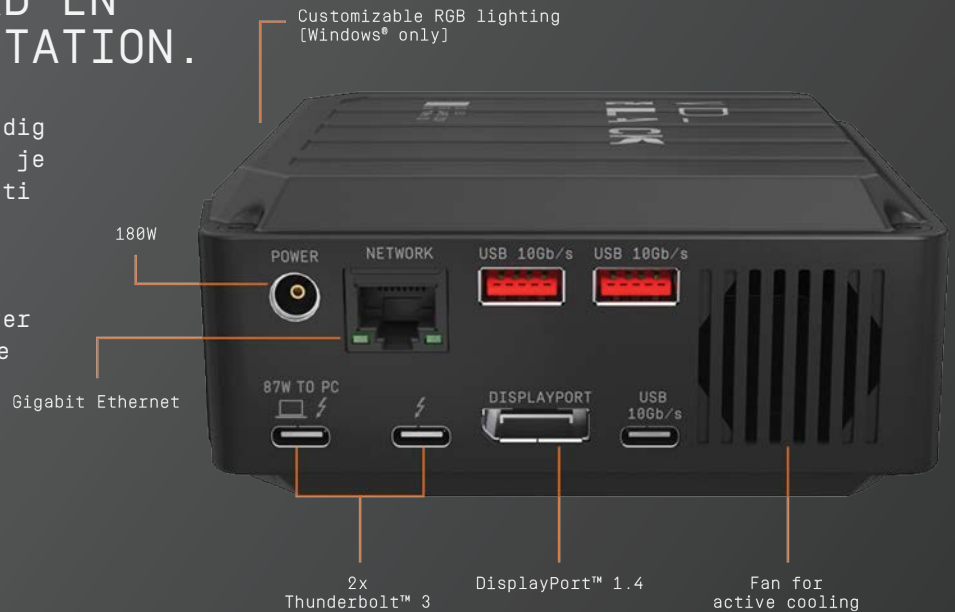

# D50 GAME DOCK

## NVMe™ SSD

SPECIAAL ONTWIKKELD OM JE LAPTOP TE TRANSFORMEREN IN EEN GEÏNTEGREERD EN MEESLEPEND GAMINGSTATION.

Transformeer je laptop in een volledig geïntegreerd gamingstation, waarbij je een einde maakt aan de kabelspaghetti met een enkel Thunderbolt™ 3-snoer met meerdere poorten voor naadloze aansluiting van je randapparaten. Hierdoor krijg je de beschikking over hoge snelheden met NVMe™-technologie en meer capaciteit voor je games.

- Geavanceerde connectiviteit met een enkele Thunderbolt™ 3-kabel voor gestroomlijnde docking: 2x Thunderbolt 3-poorten, DisplayPort™ 1.4, 2x USB-C™10 Gb/s-poorten, 3x USB-A 10 Gb/s-poorten, Audio In/Out en Gigabit Ethernet
- Tot 87 watt pass-through opladen voor je laptop met Thunderbolt™ 3-ondersteuning via meegeleverde kabel om altijd overeind te blijven in de game
- Ultrasnelle NVMe™ SSD met lees-/schrijfsnelheden tot 3000/2500 MB/s\*\*
- Tot 2 TB\* capaciteit, voor het opslaan van wel 50 games\*\*\*
- Aanpasbare RGB-verlichting met 13 LED-patrooneffecten die programmeerbaar zijn met ons WD\_BLACK™ Dashboard of integreer naadloos met de meeste moederborden van topmerken [uitsluitend Windows®]
- Compact en slank design met beperkte garantie van 5 jaar

### SLUIT AAN, VOER HET COMMANDO EN HEERS

Dock eenmaal, ruim de kabelspaghetti op en verkort de instellingstijden met gestroomlijnde connectiviteit in een enkel Thunderbolt™ 3-snoer, waarmee je je laptop kunt koppelen aan een extra scherm tot 5K 60 Hz en randapparaten zoals een muis, toetsenbord, headset en ethernet voor een complete, meeslepende gamingervaring. Mis nooit een moment van de actie met 87 W pass-through opladen, waardoor je laptop steeds op vol vermogen blijft tijdens het gamen.